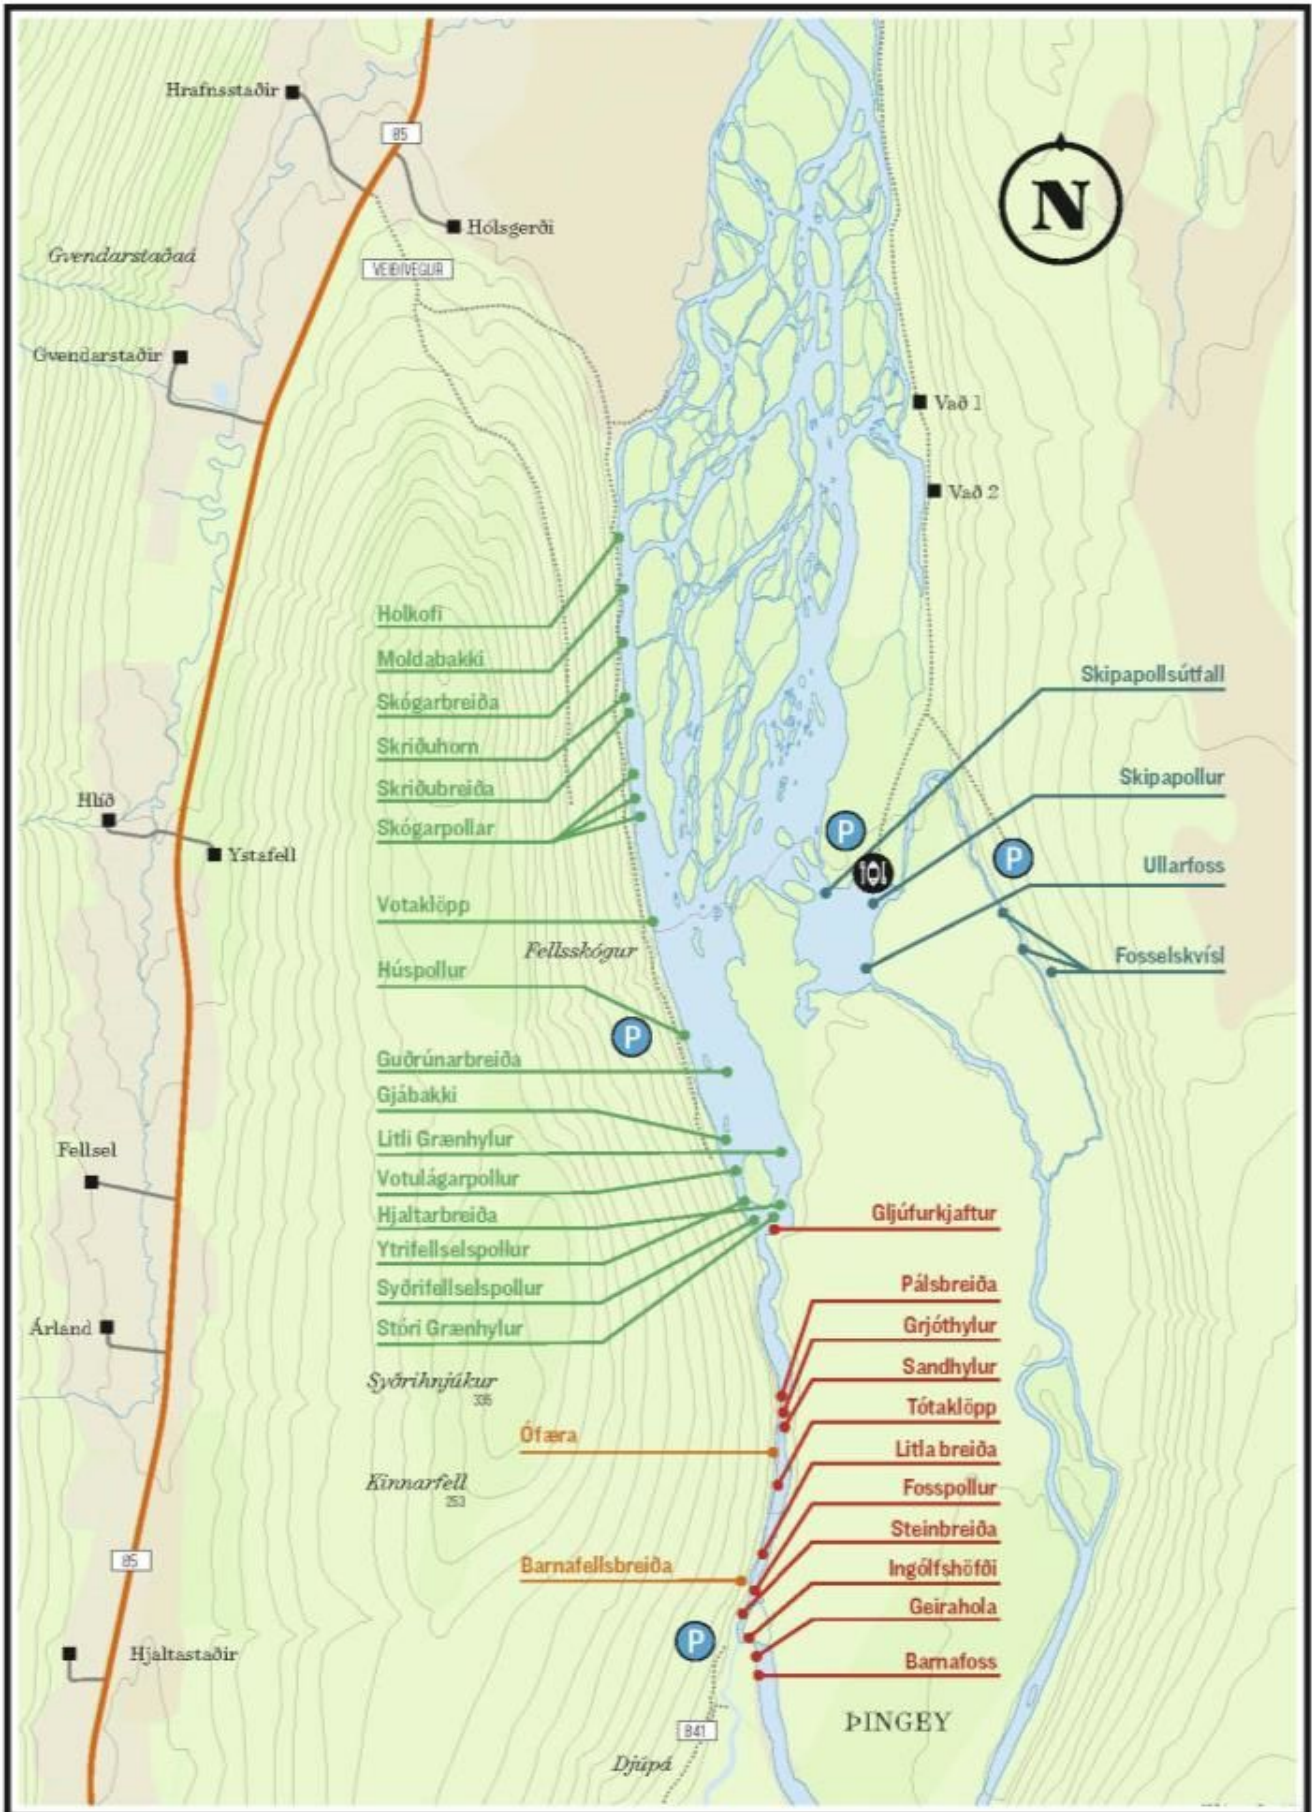

SKJÁLFAFANDAFJÓT

Yfirlitskort fyrir veiðimenn

- Silungavæði
- Lax- og silungavæði
- Lax: Vesturbakki
- Lax: Austurbakki Nedri (Skipapollur)
- Lax: Austurbakki efri (Þingey)
- Lax: Barnafell

Þryggt á gráttum FV Landveitingunni Íslands

Iceland Outfitters

www.islandoutfitters.com +354 600 2450

KÍLÓMETRAR

SKJÁLFAFLJÓT

Laxa og silungasvæði

SKJÁLFAFLJÓT

Vesturbakki Austurbakki neðri (Skipapollur) Barnafell Austurbakki efri (Þingey)

KÍLÓMETRAR