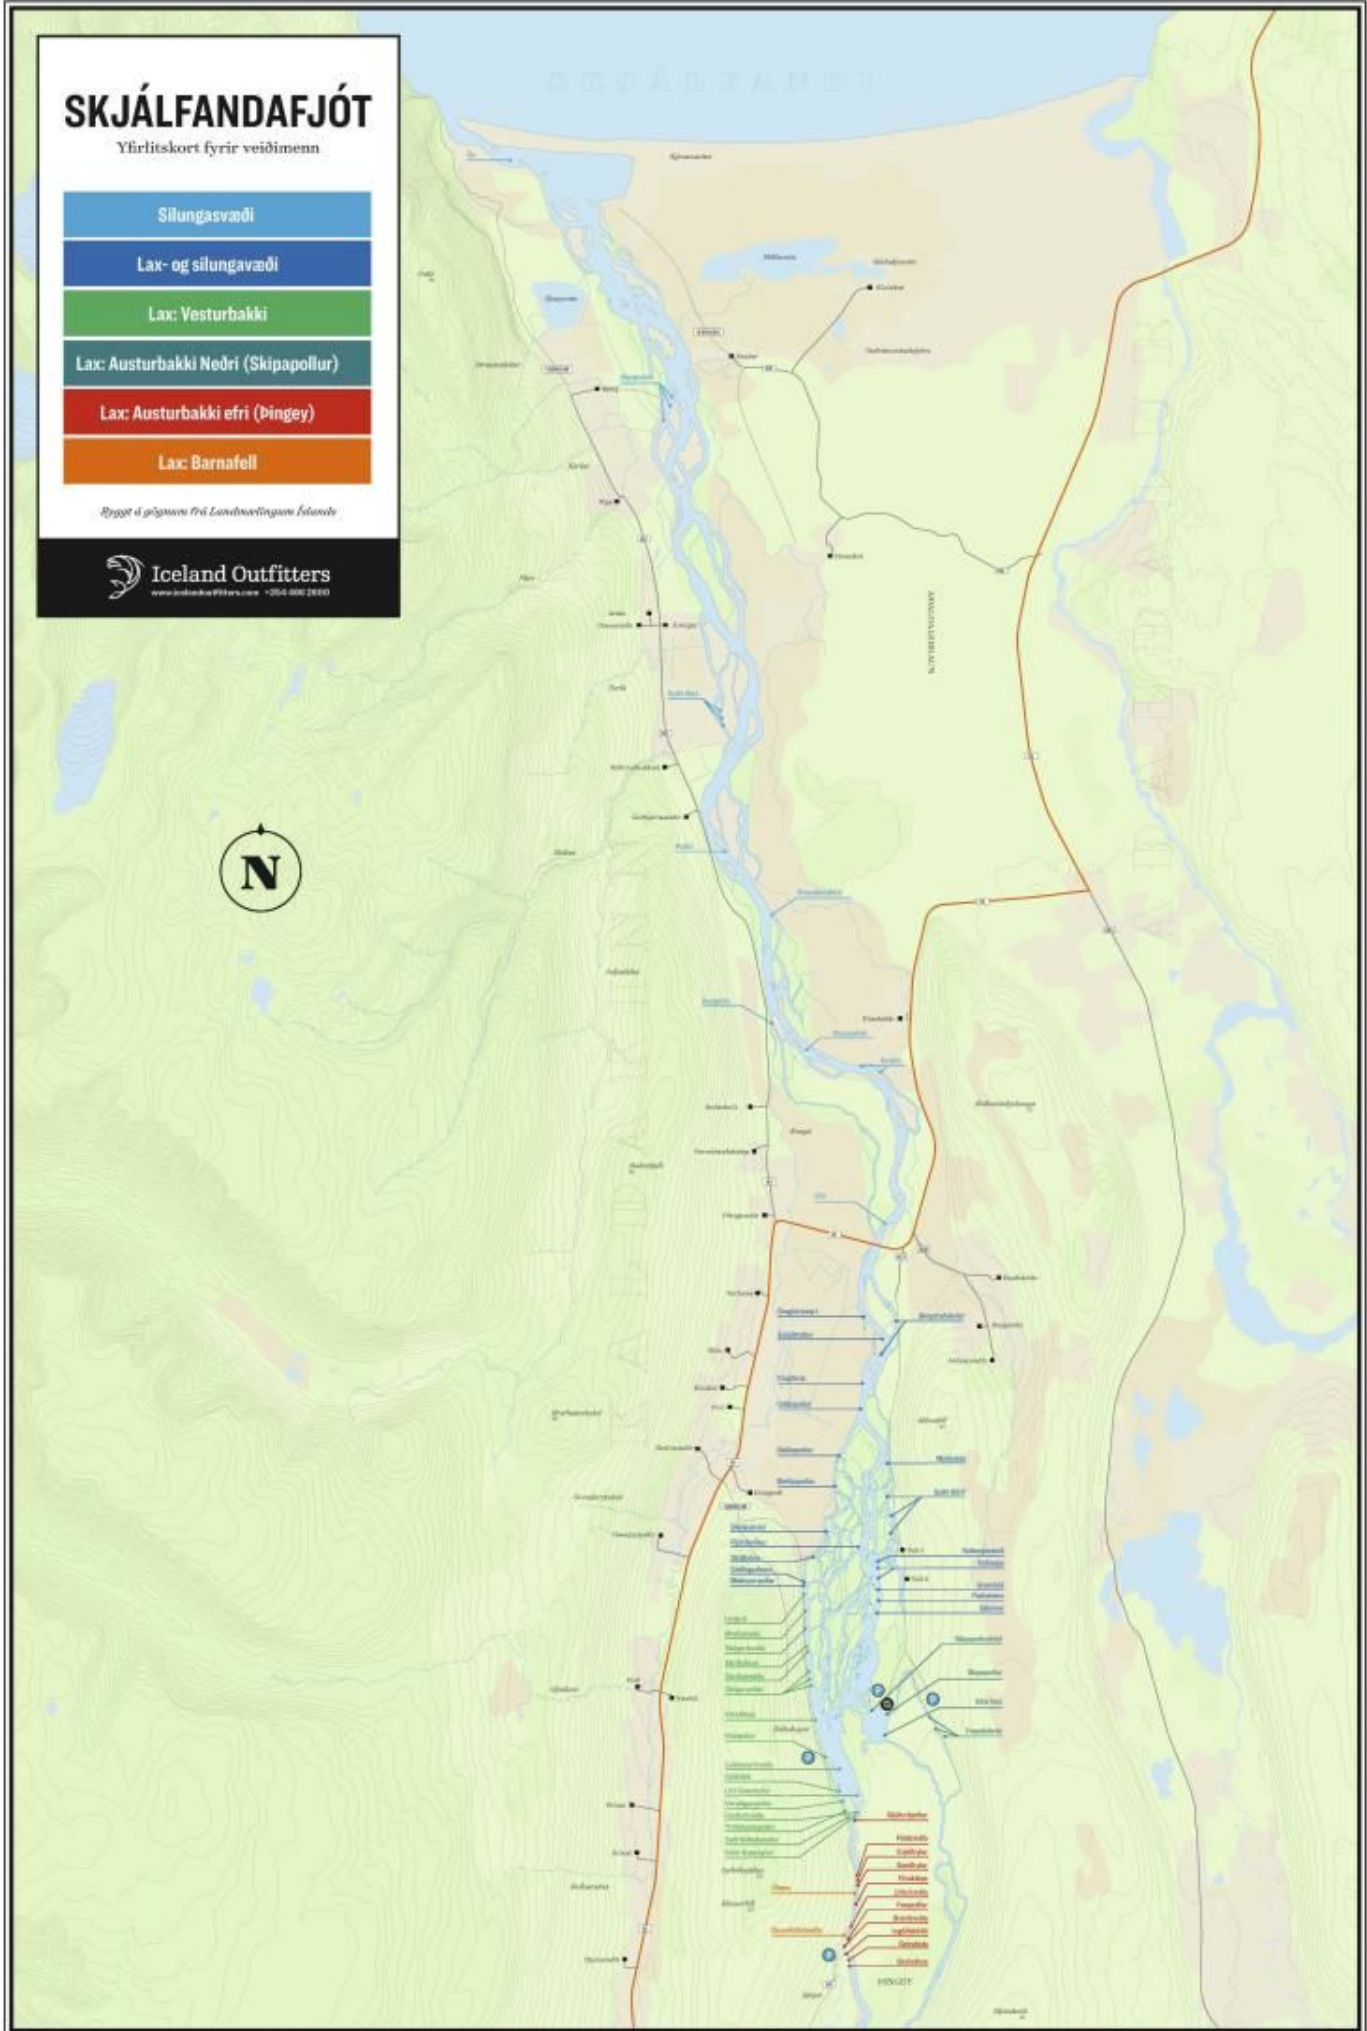

SKJÁLFAFANDAFJÓT

Yfirlitskort fyrir veiðimenn

- Silungavæði
- Lax- og silungavæði
- Lax: Vesturbakki
- Lax: Austurbakki Nedri (Skipapollur)
- Lax: Austurbakki efri (Þingey)
- Lax: Barnafell

Þryggt á gráttum FV Landveitingunni Íslands

Iceland Outfitters

www.islandoutfitters.com +354 600 2450

KÍLÓMETRAR

SKJÁLFAFLJÓT

Laxa og silungasvæði

SKJÁLFAFLJÓT

Vesturbakki Austurbakki neðri (Skipapollur) Barnafell Austurbakki efri (Þingey)

KÍLÓMETRAR