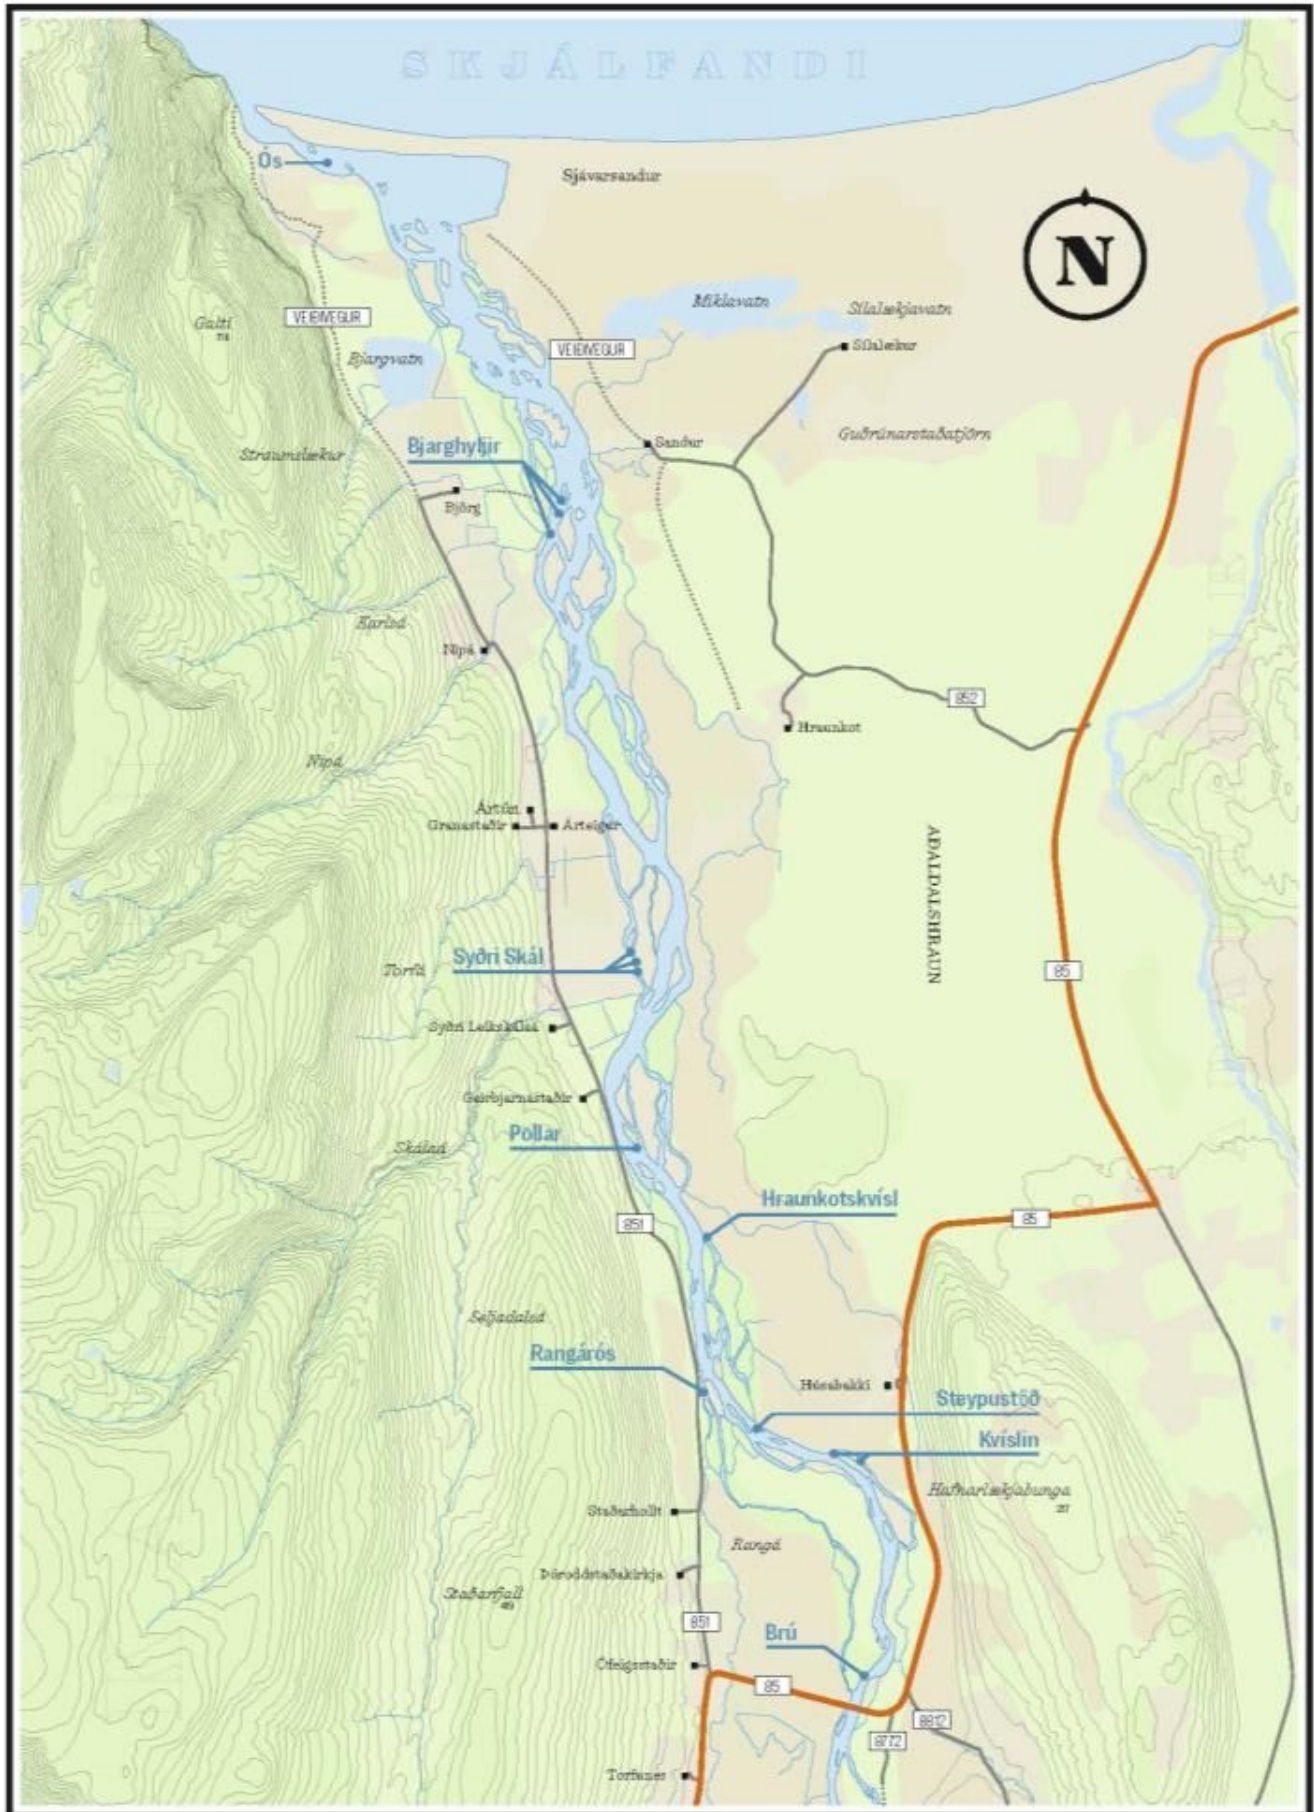

KÍLÓMETRAR