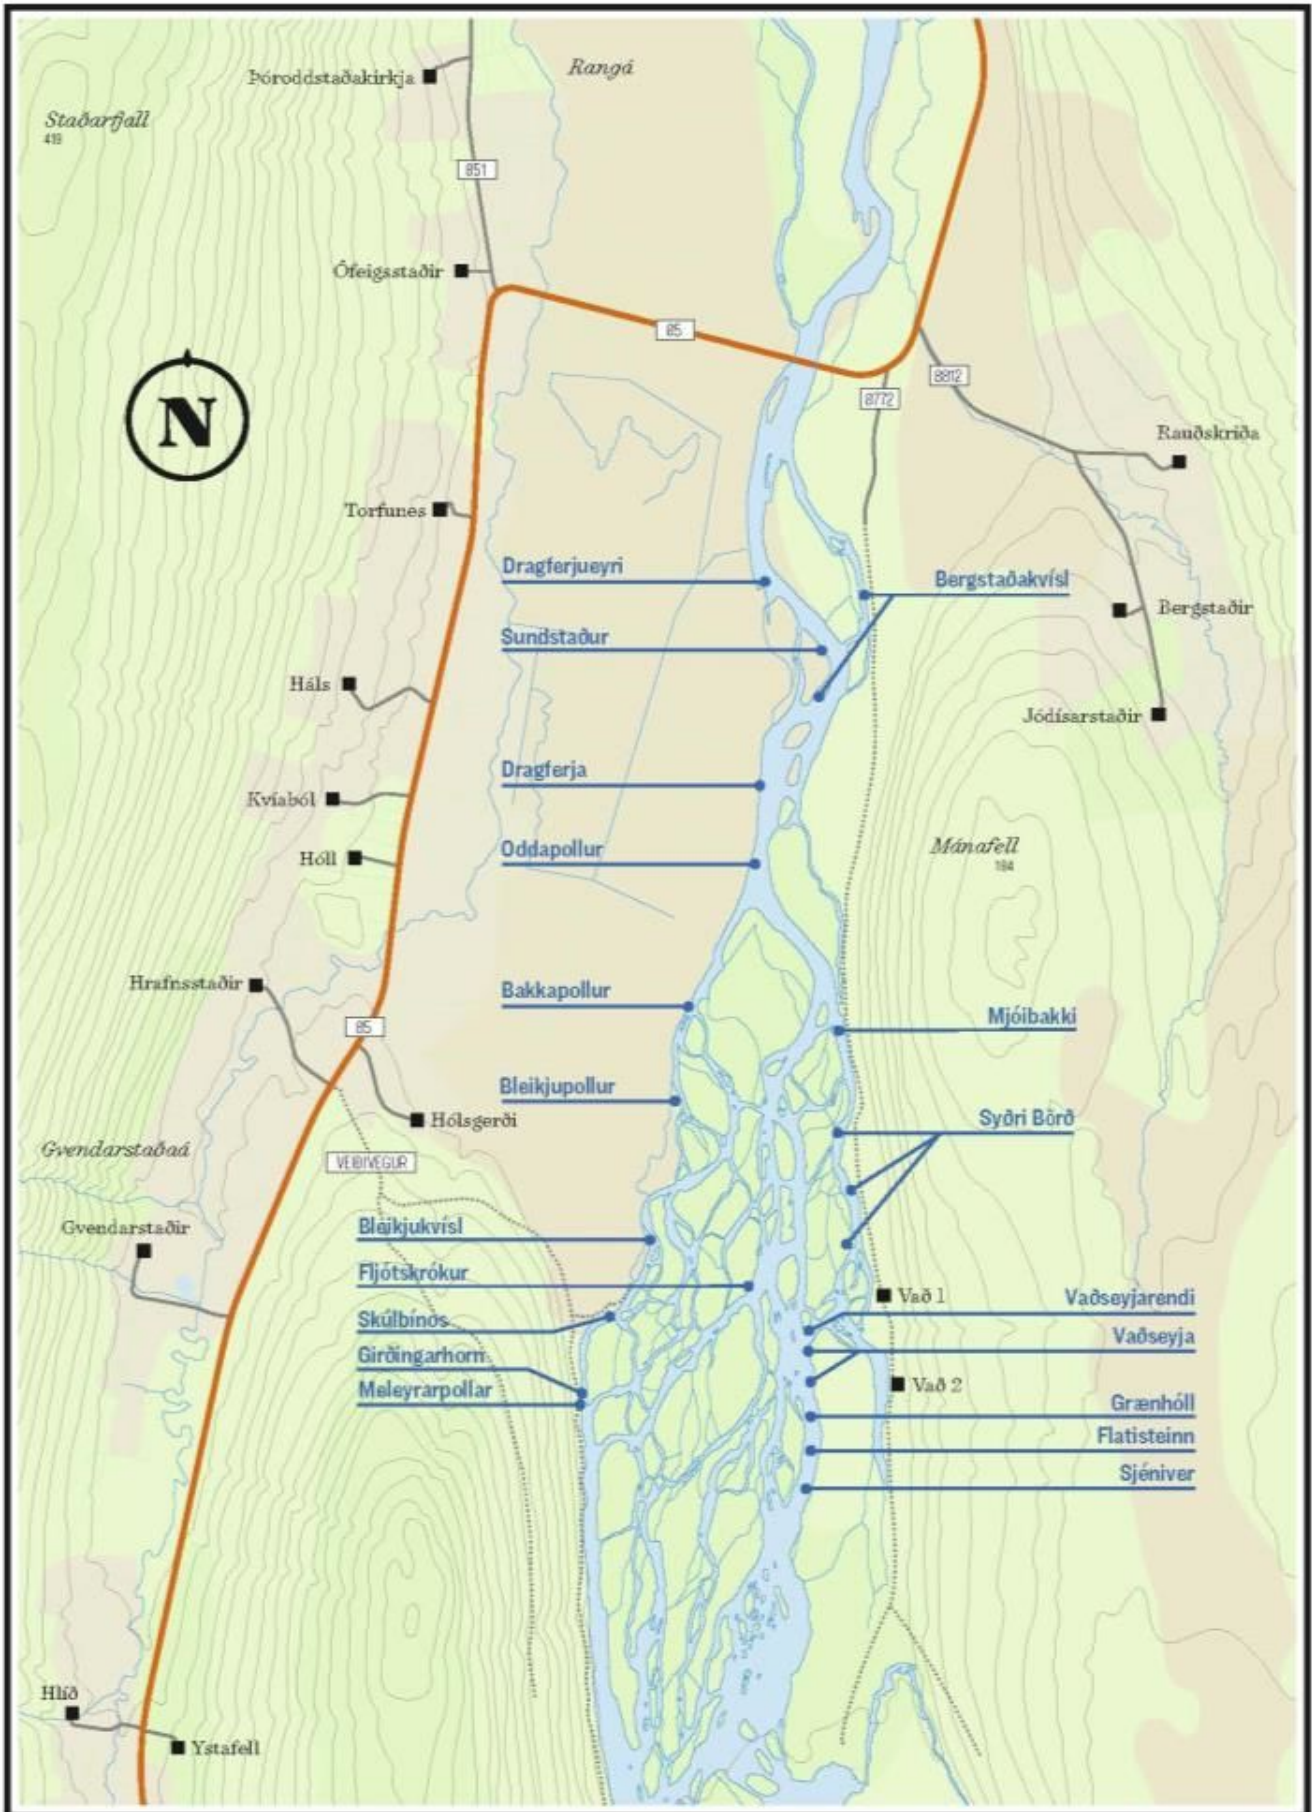

SKJÁLFAFLJÓT

Laxa og silungasvæði