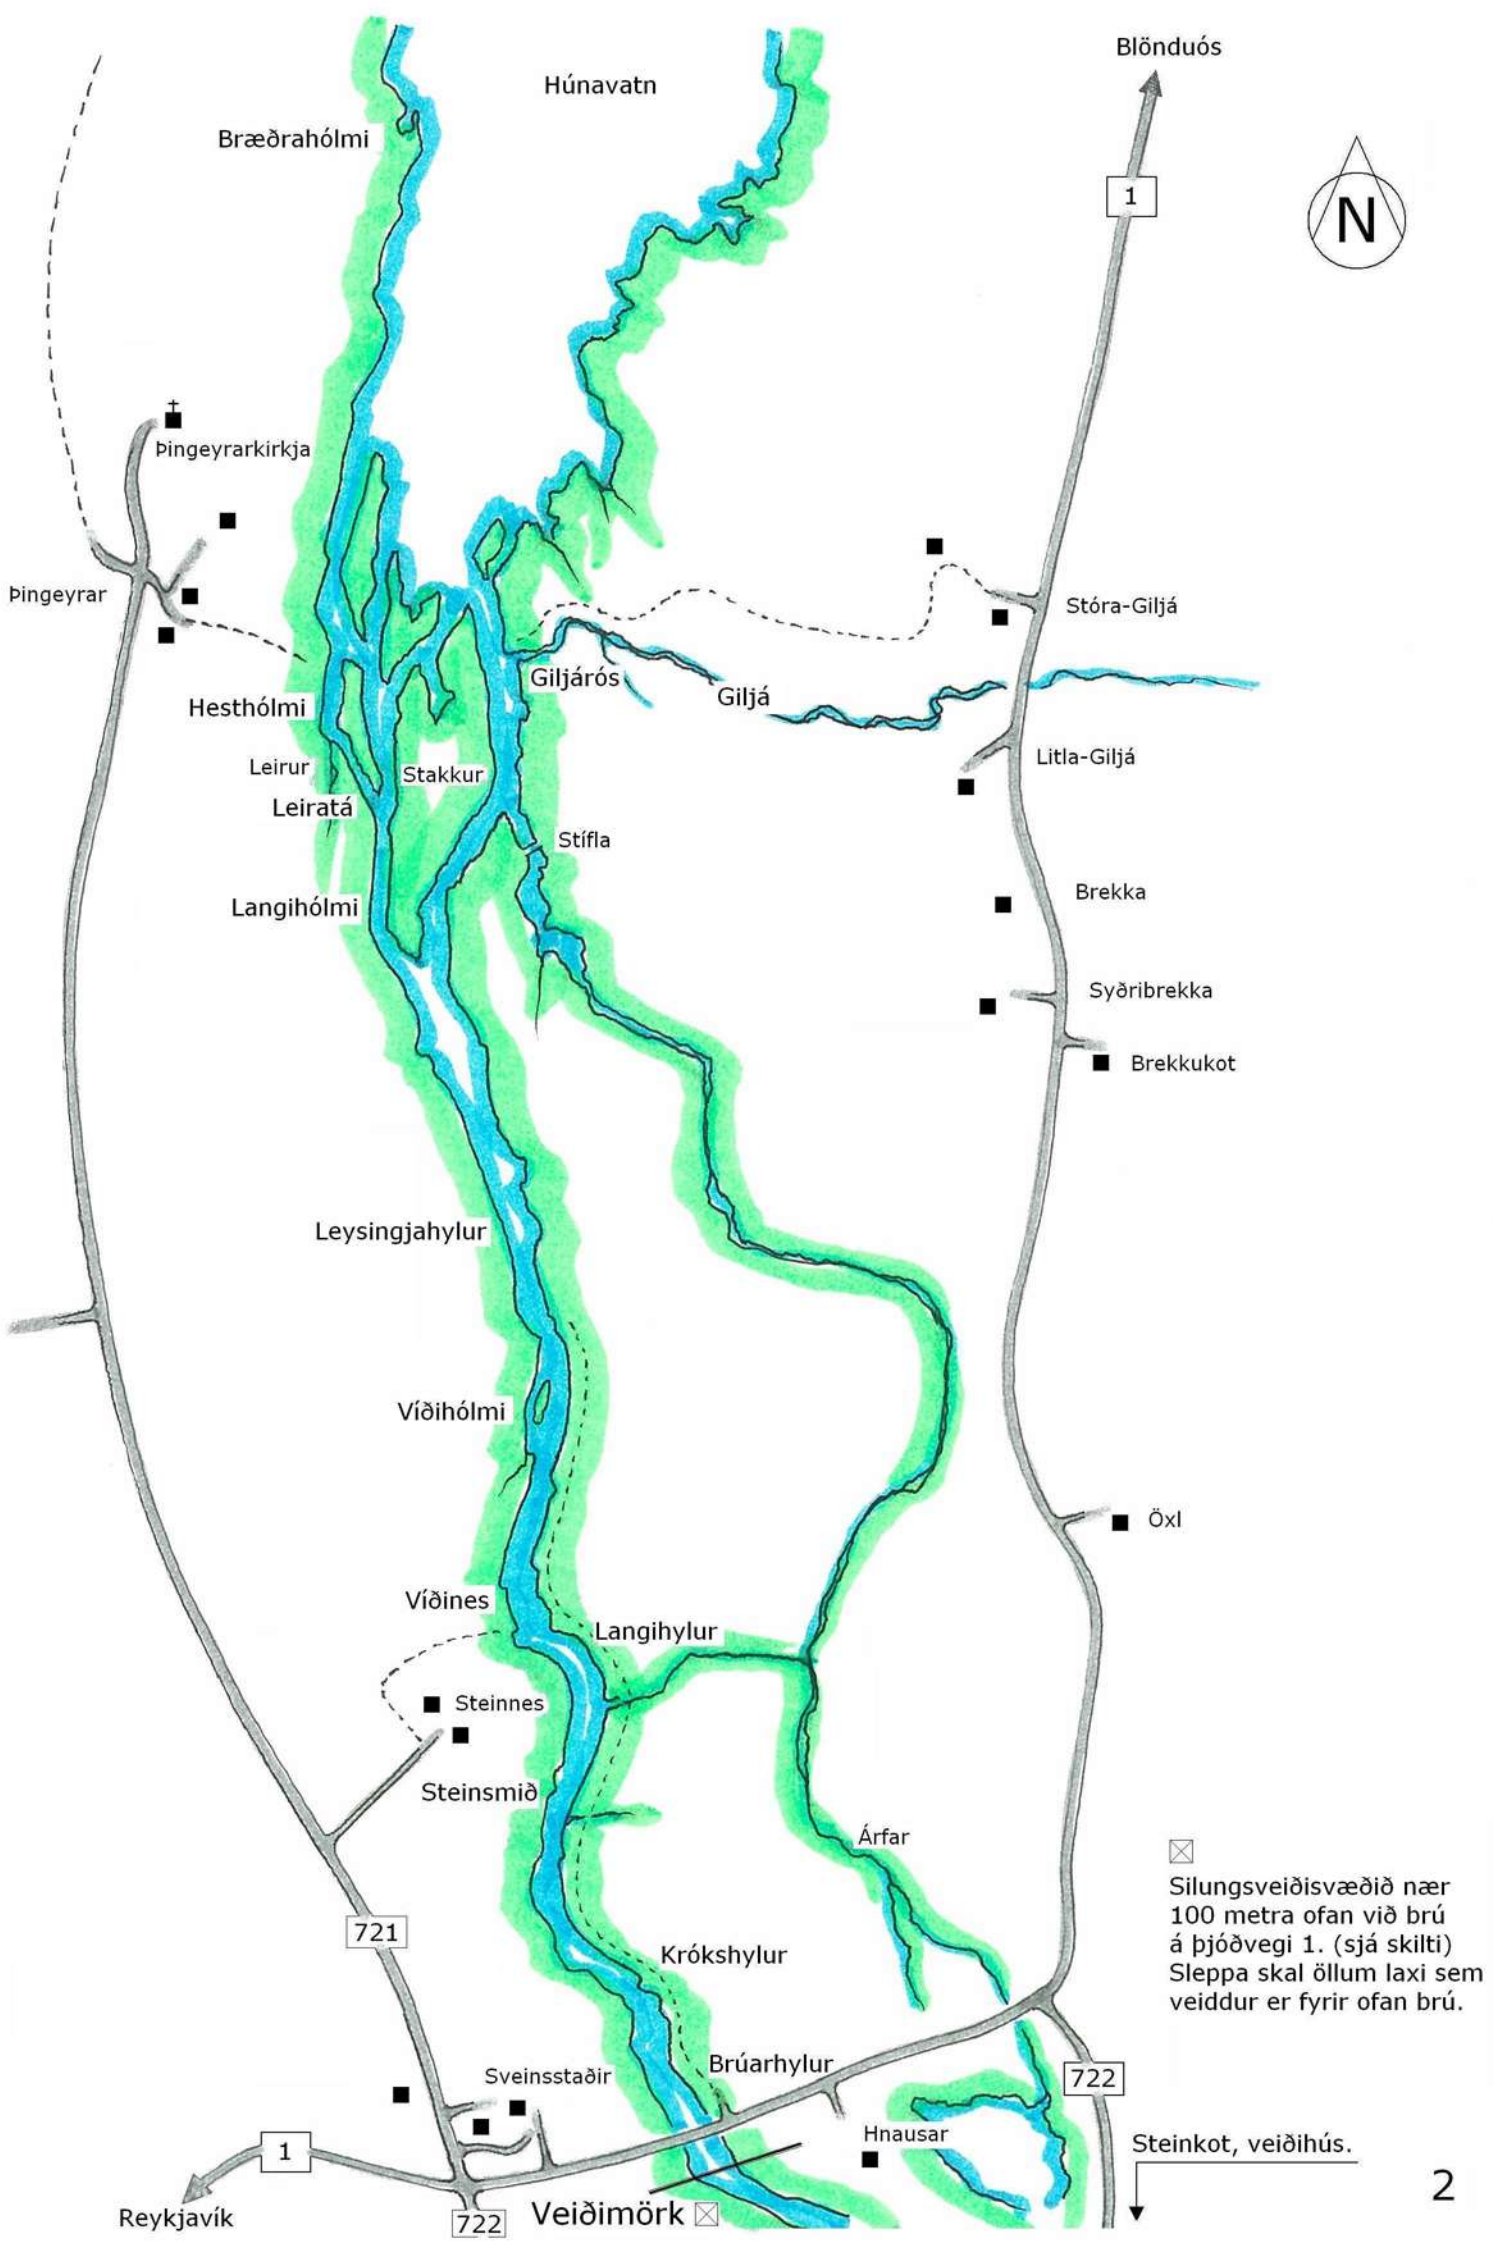

Vatnsdalsá

Mælikvarði 1:25.000

Veiðimenn eru beðnir að ganga vel um veiðisvæðið. Hendið ekki rusli í eða við ána. Akið ekki utan vegar eða yfir ræktað land. Ef opnuð eru hlið skal þeim lokað aftur. Vöðin eru ekki alltaf fær, kannið aðstæður vel. Vinsamlegast, skráið alla veiði í veiðibók

Njótið vel og leyfið þeim sem á eftir koma að njóta óspiltrar náttúru.

Vatnsdalsá

Mælikvarði 1:25.000

Veðimenn eru beðnir að ganga vel um veiðisvæðið. Hendið ekki rusli í eða við ána. Akið ekki utan vegar eða yfir ræktað land. Ef ornuð eru hlið skal þeim lokað aftur. Vöðin eru ekki alltaf fær, kannið aðstæður vel. Vinsamlegast, skráið alla veiði í veiðibók.

Njótið vel og leyfið þeim sem á eftir koma að njóta óspiltrar náttúru.

Veiðimörk eftir 19.júlí.

Veiðimörk til 19.júlí.