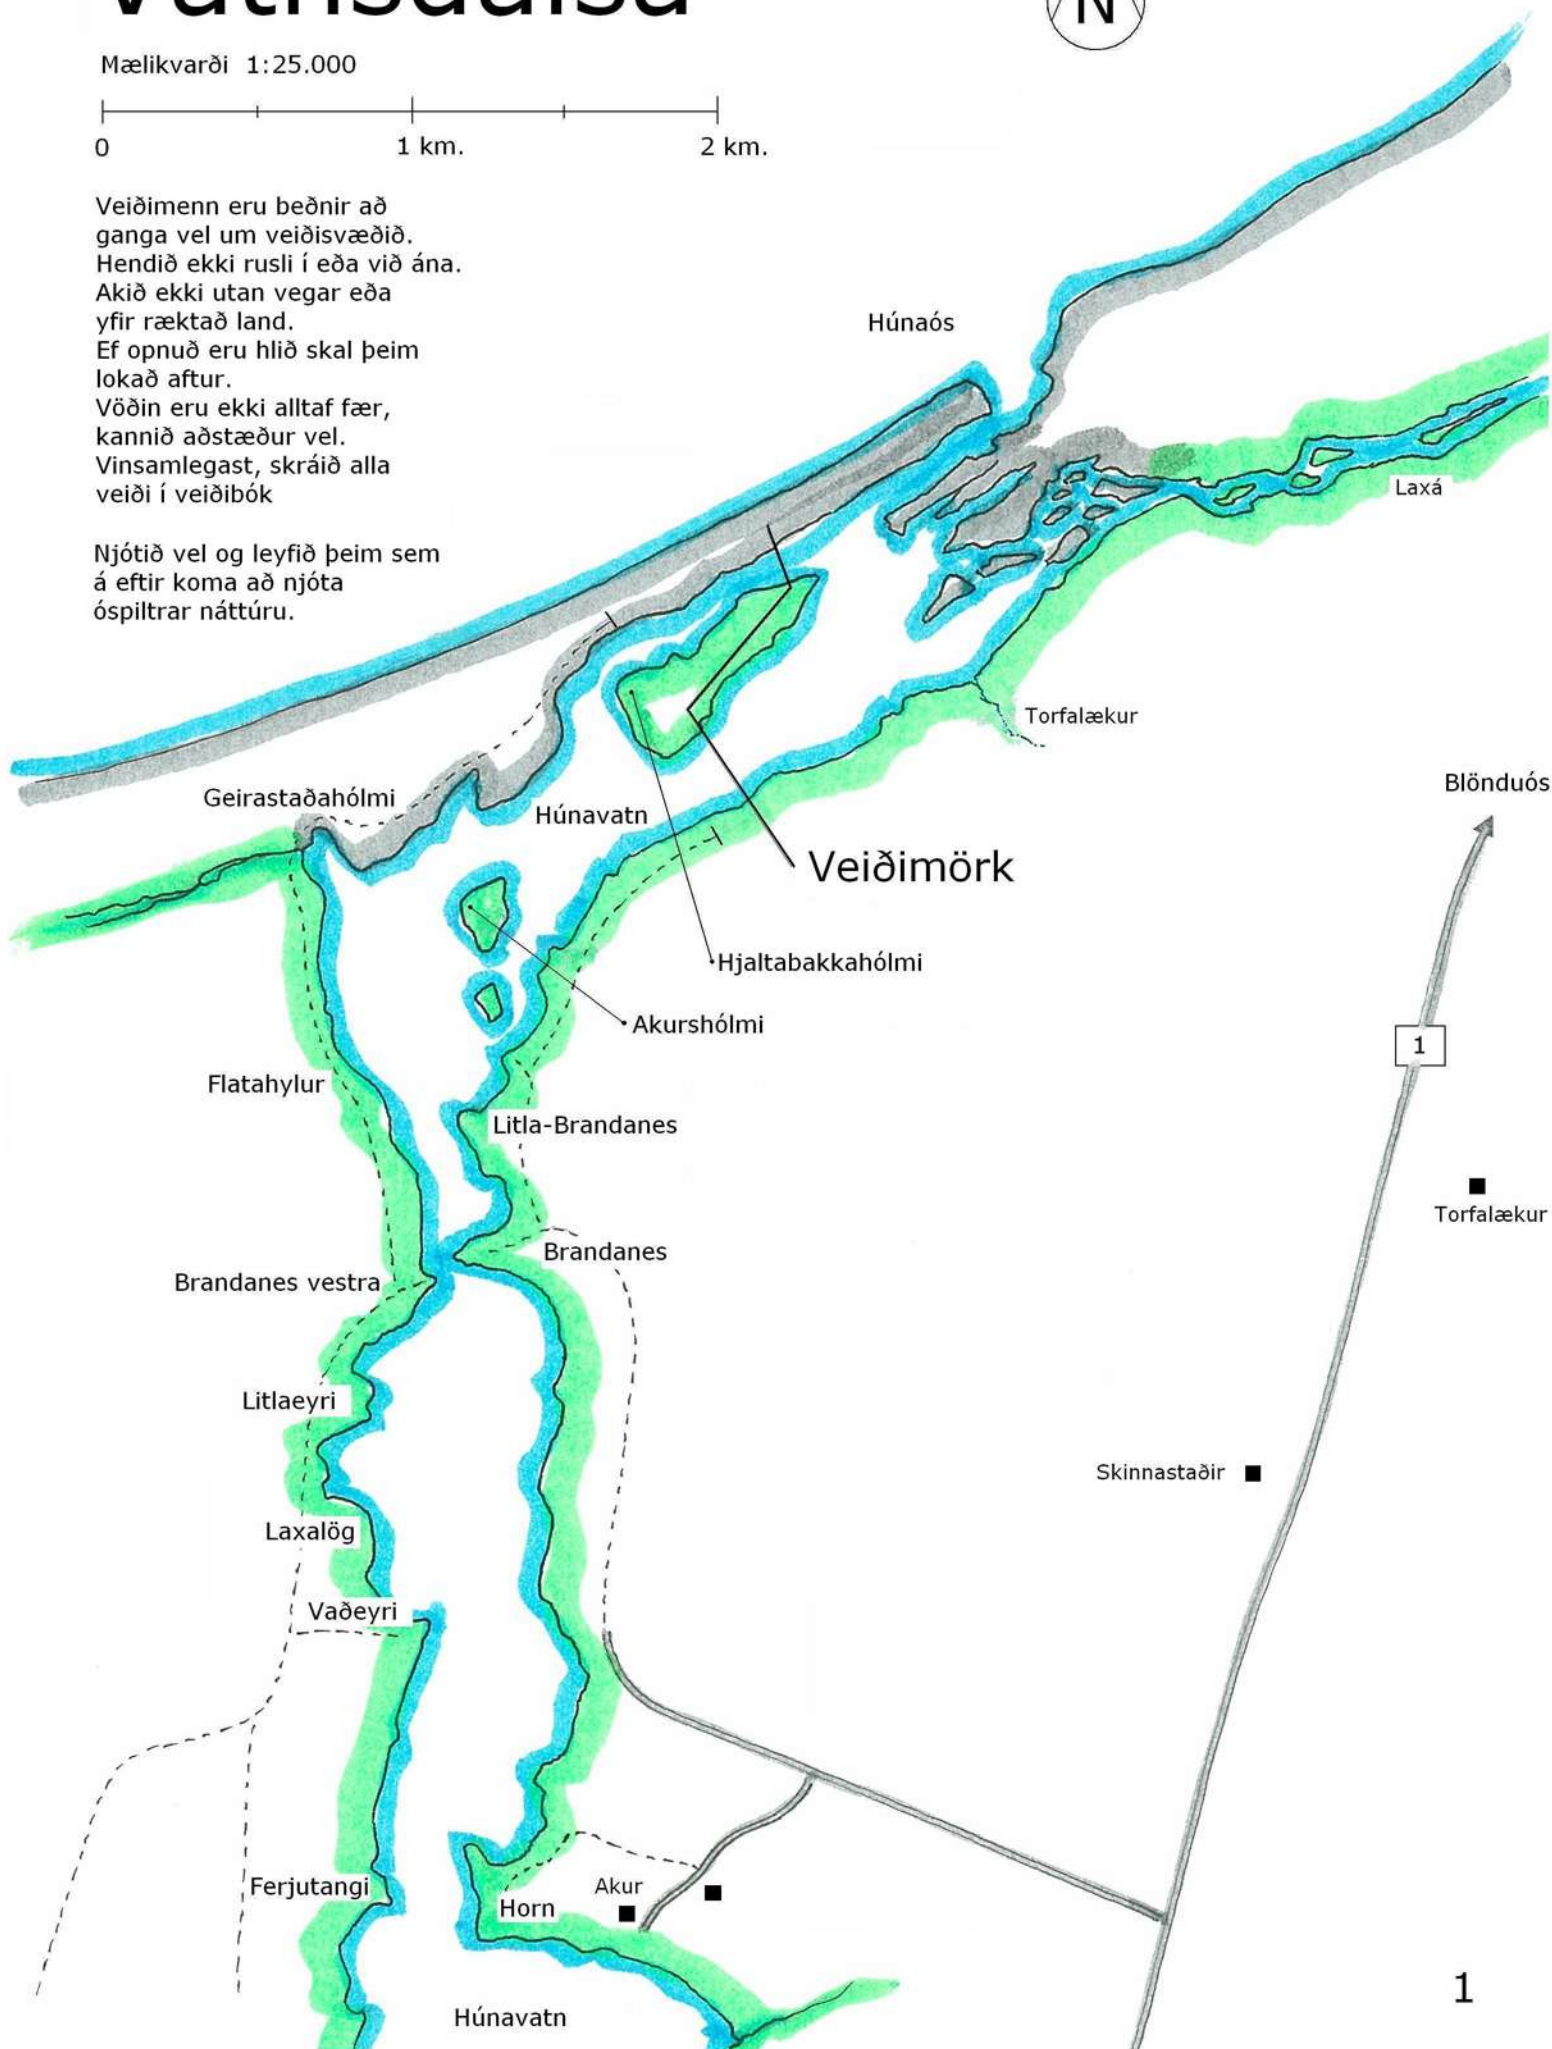

Vatnsdalsá

Mælikvarði 1:25.000

Veiðimenn eru beðnir að ganga vel um veiðisvæðið. Hendið ekki rusli í eða við ána. Akið ekki utan vegar eða yfir ræktað land. Ef opnuð eru hlið skal þeim lokað aftur. Vöðin eru ekki alltaf fær, kannið aðstæður vel. Vinsamlegast, skráið alla veiði í veiðibók

Njótið vel og leyfið þeim sem á eftir koma að njóta óspiltrar náttúru.

Vatnsdalsá

Mælikvarði 1:25.000

Veðimenn eru beðnir að ganga vel um veiðisvæðið. Hendið ekki rusli í eða við ána. Akið ekki utan vegar eða yfir ræktað land. Ef ornuð eru hlið skal þeim lokað aftur. Vöðin eru ekki alltaf fær, kannið aðstæður vel. Vinsamlegast, skráið alla veiði í veiðibók.