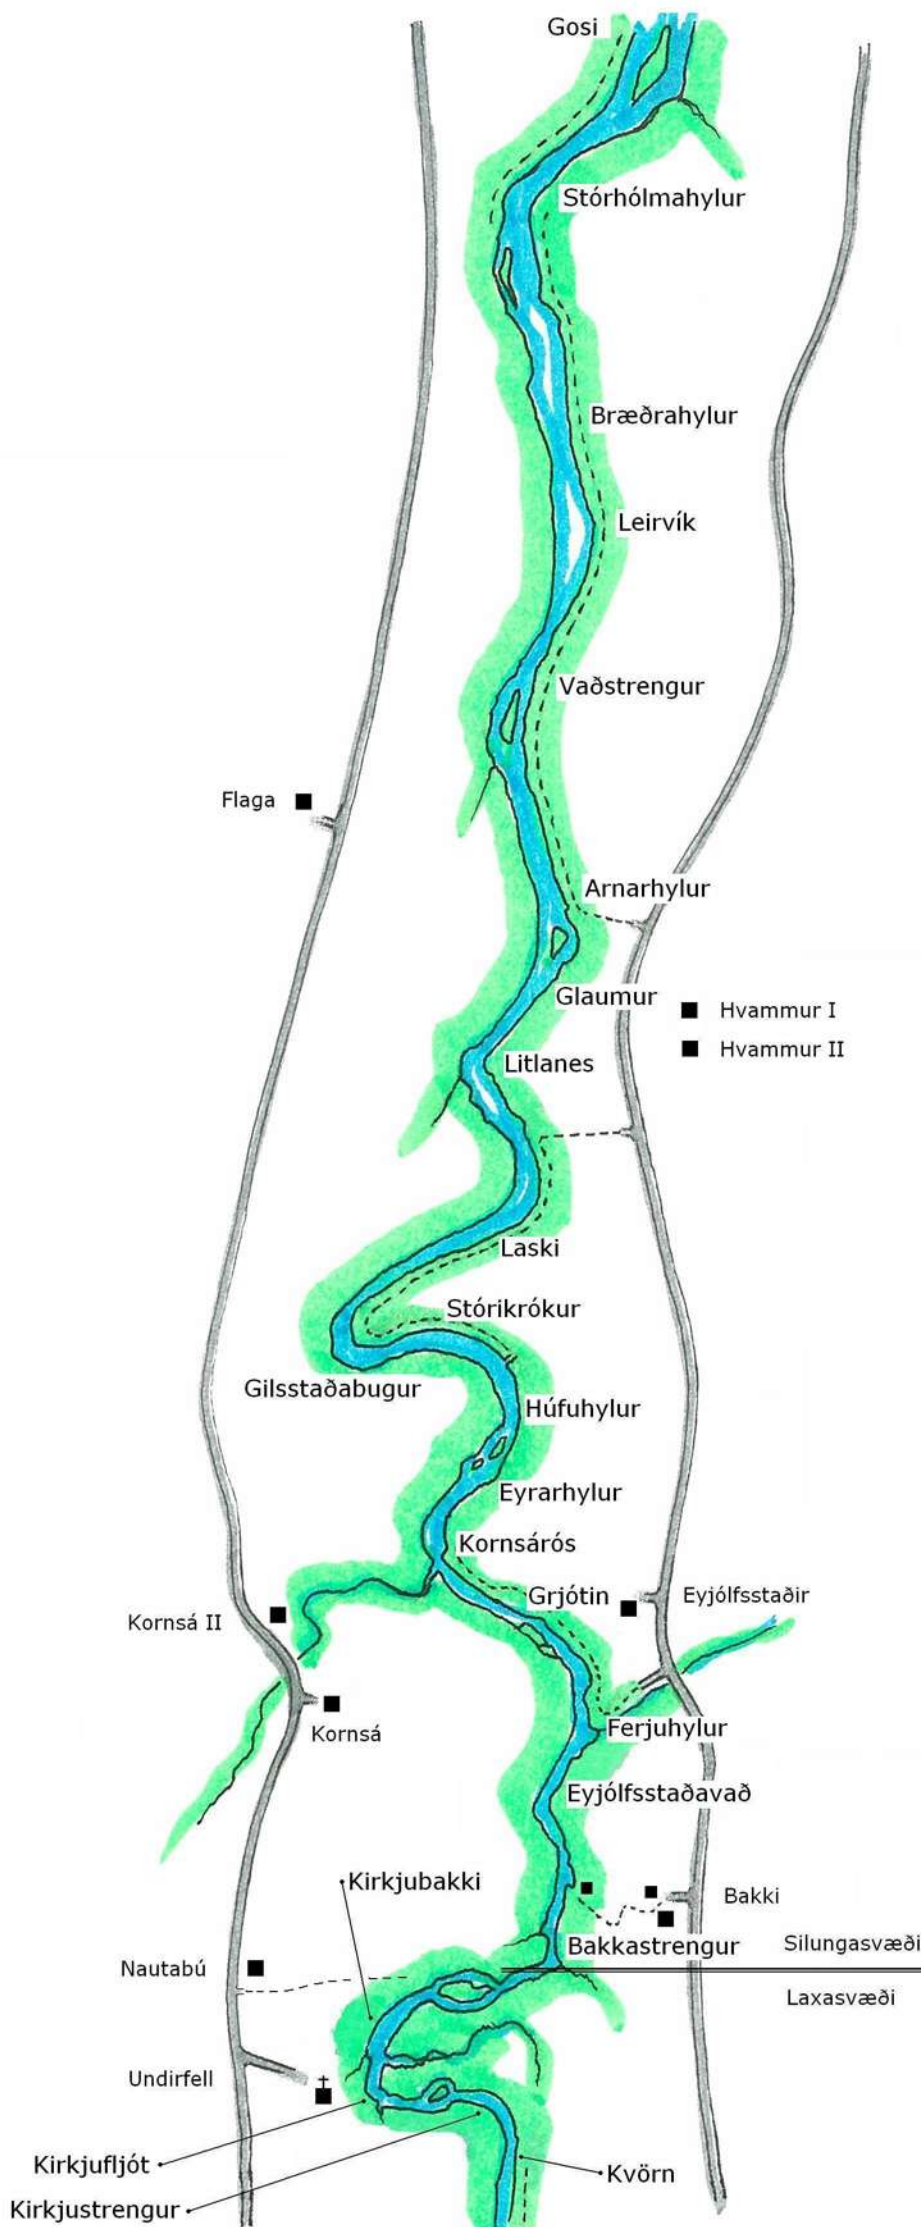

Veiðimörk eftir 19.júlí.