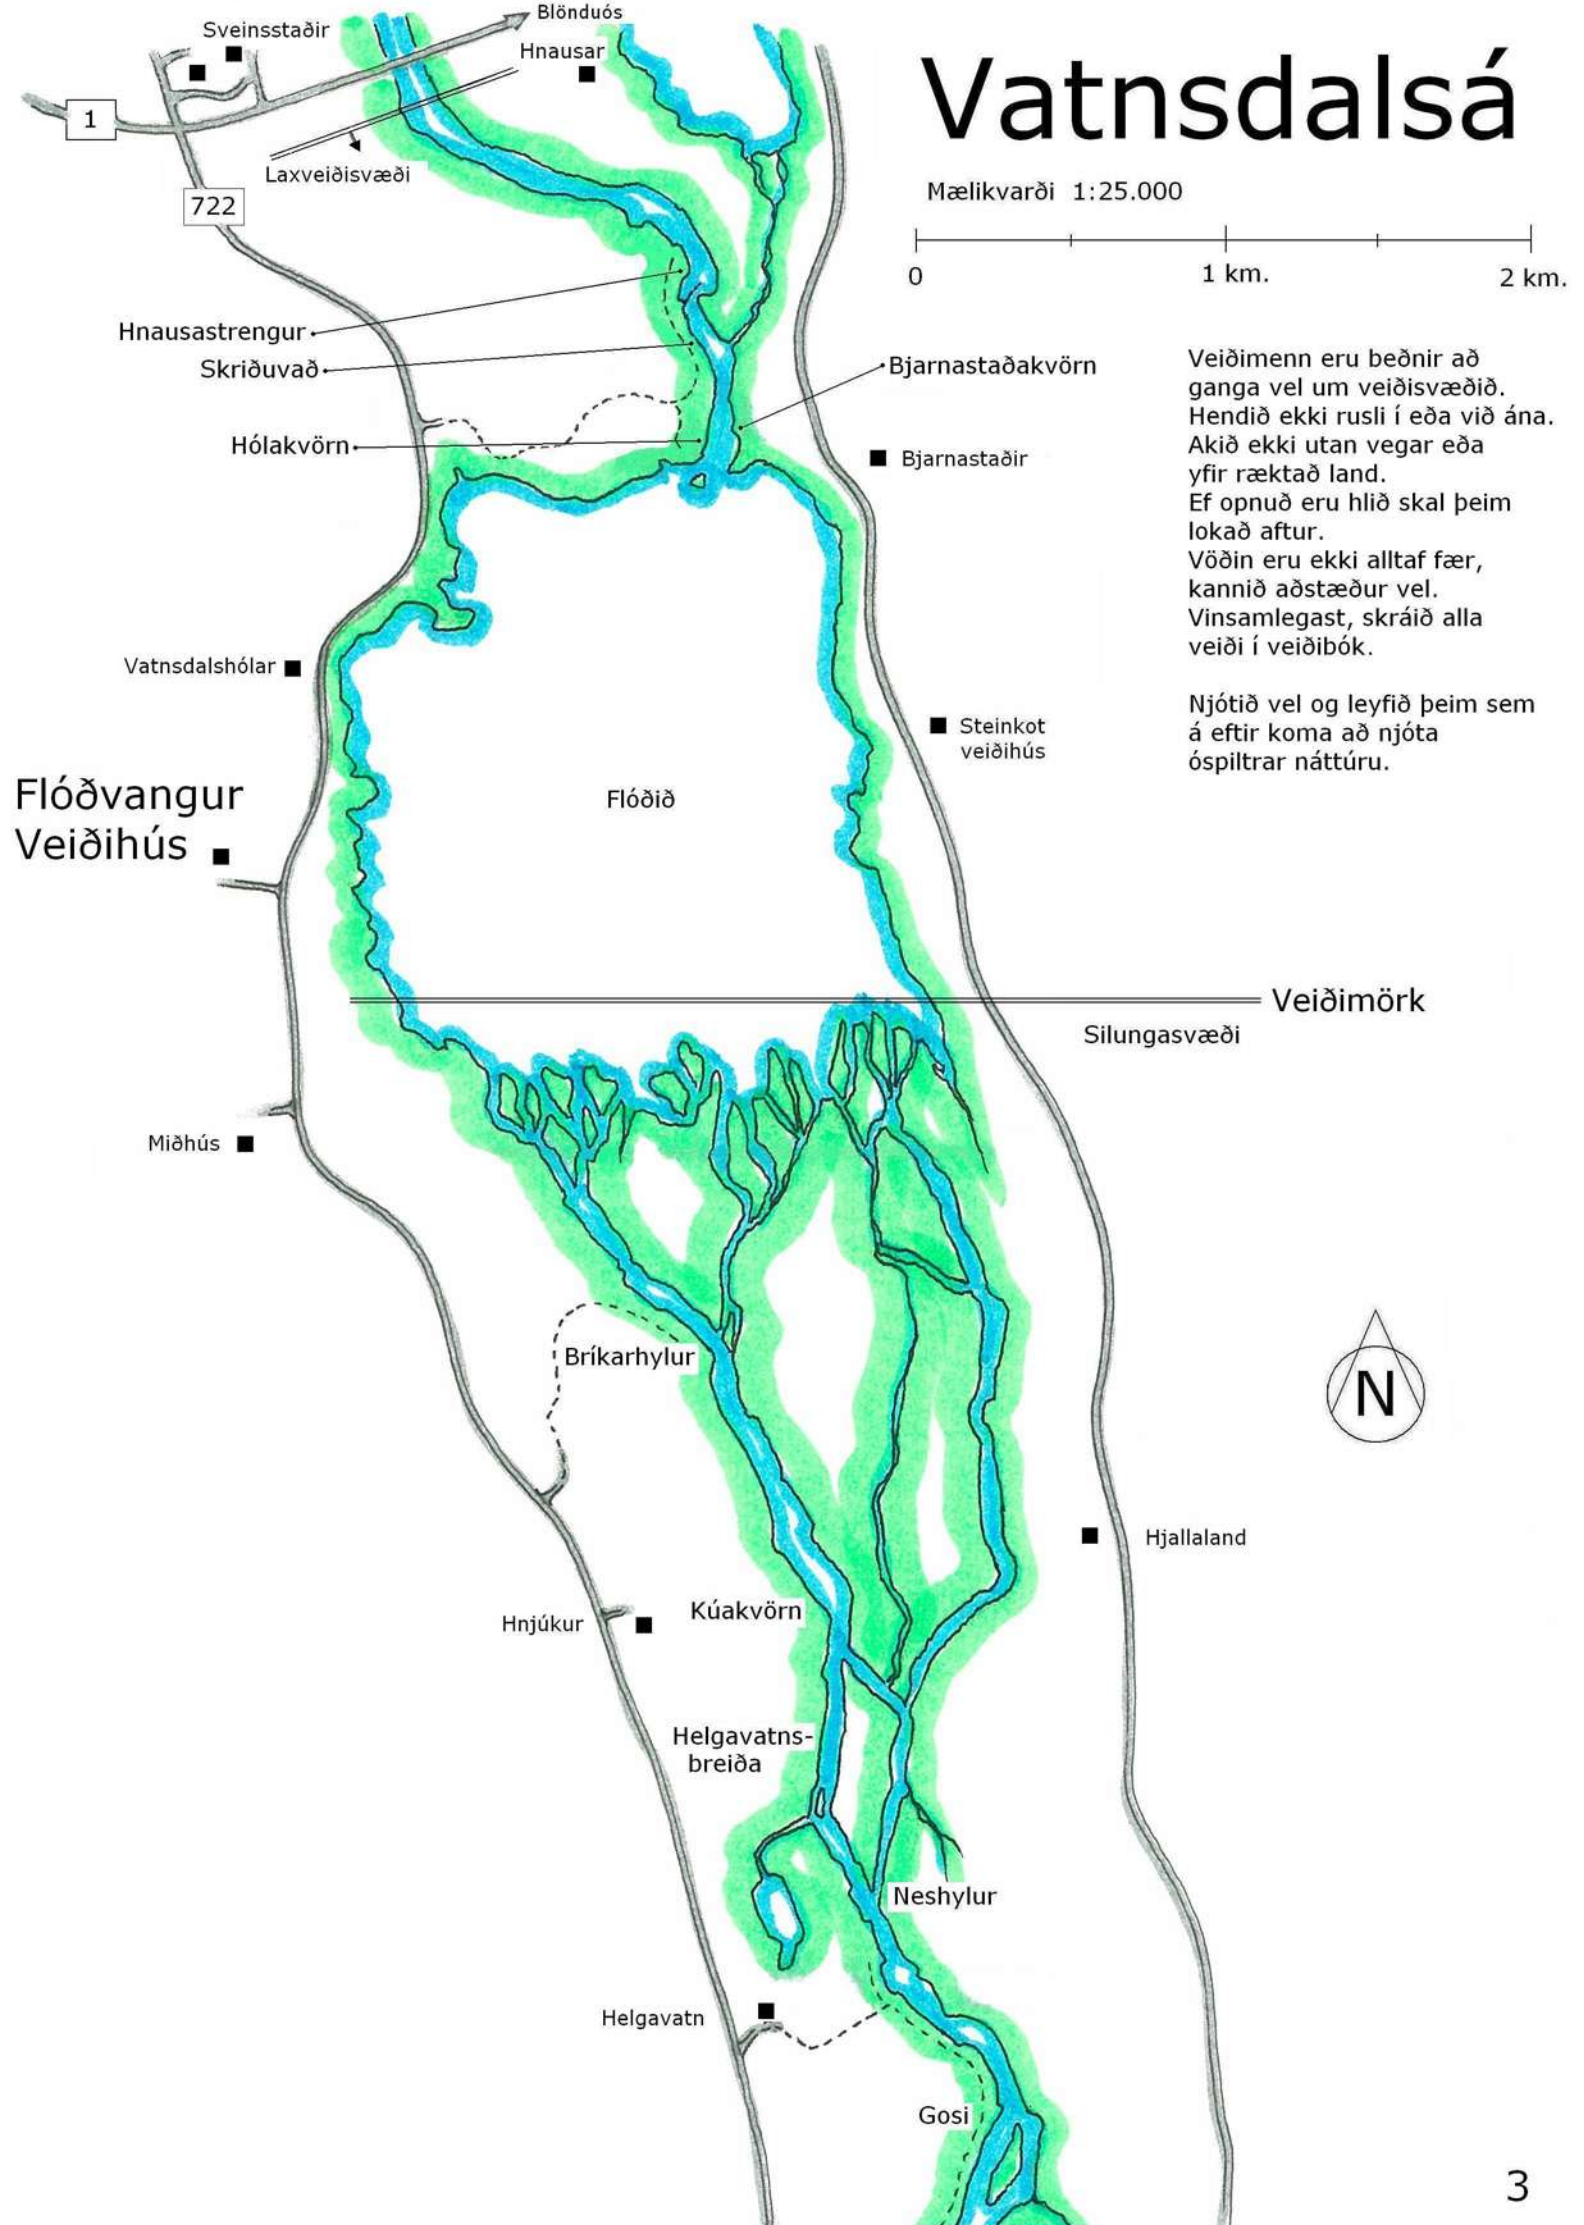

Vatnsdalsá

Mælikvarði 1:25.000

Veiðimenn eru beðnir að ganga vel um veiðisvæðið. Hendið ekki rusli í eða við ána. Akið ekki utan vegar eða yfir ræktað land. Ef opnuð eru hlið skal þeim lokað aftur. Vöðin eru ekki alltaf fær, kannið aðstæður vel. Vinsamlegast, skráið alla veiði í veiðibók

Njótið vel og leyfið þeim sem á eftir koma að njóta óspiltrar náttúru.

Vatnsdalsá

Mælikvarði 1:25.000

Veðimenn eru beðnir að ganga vel um veiðisvæðið. Hendið ekki rusli í eða við ána. Akið ekki utan vegar eða yfir ræktað land. Ef ornuð eru hlið skal þeim lokað aftur. Vöðin eru ekki alltaf fær, kannið aðstæður vel. Vinsamlegast, skráið alla veiði í veiðibók.

Njótið vel og leyfið þeim sem á eftir koma að njóta óspiltrar náttúru.

Veiðimörk eftir 19.júlí.

Veiðimörk til 19.júlí.