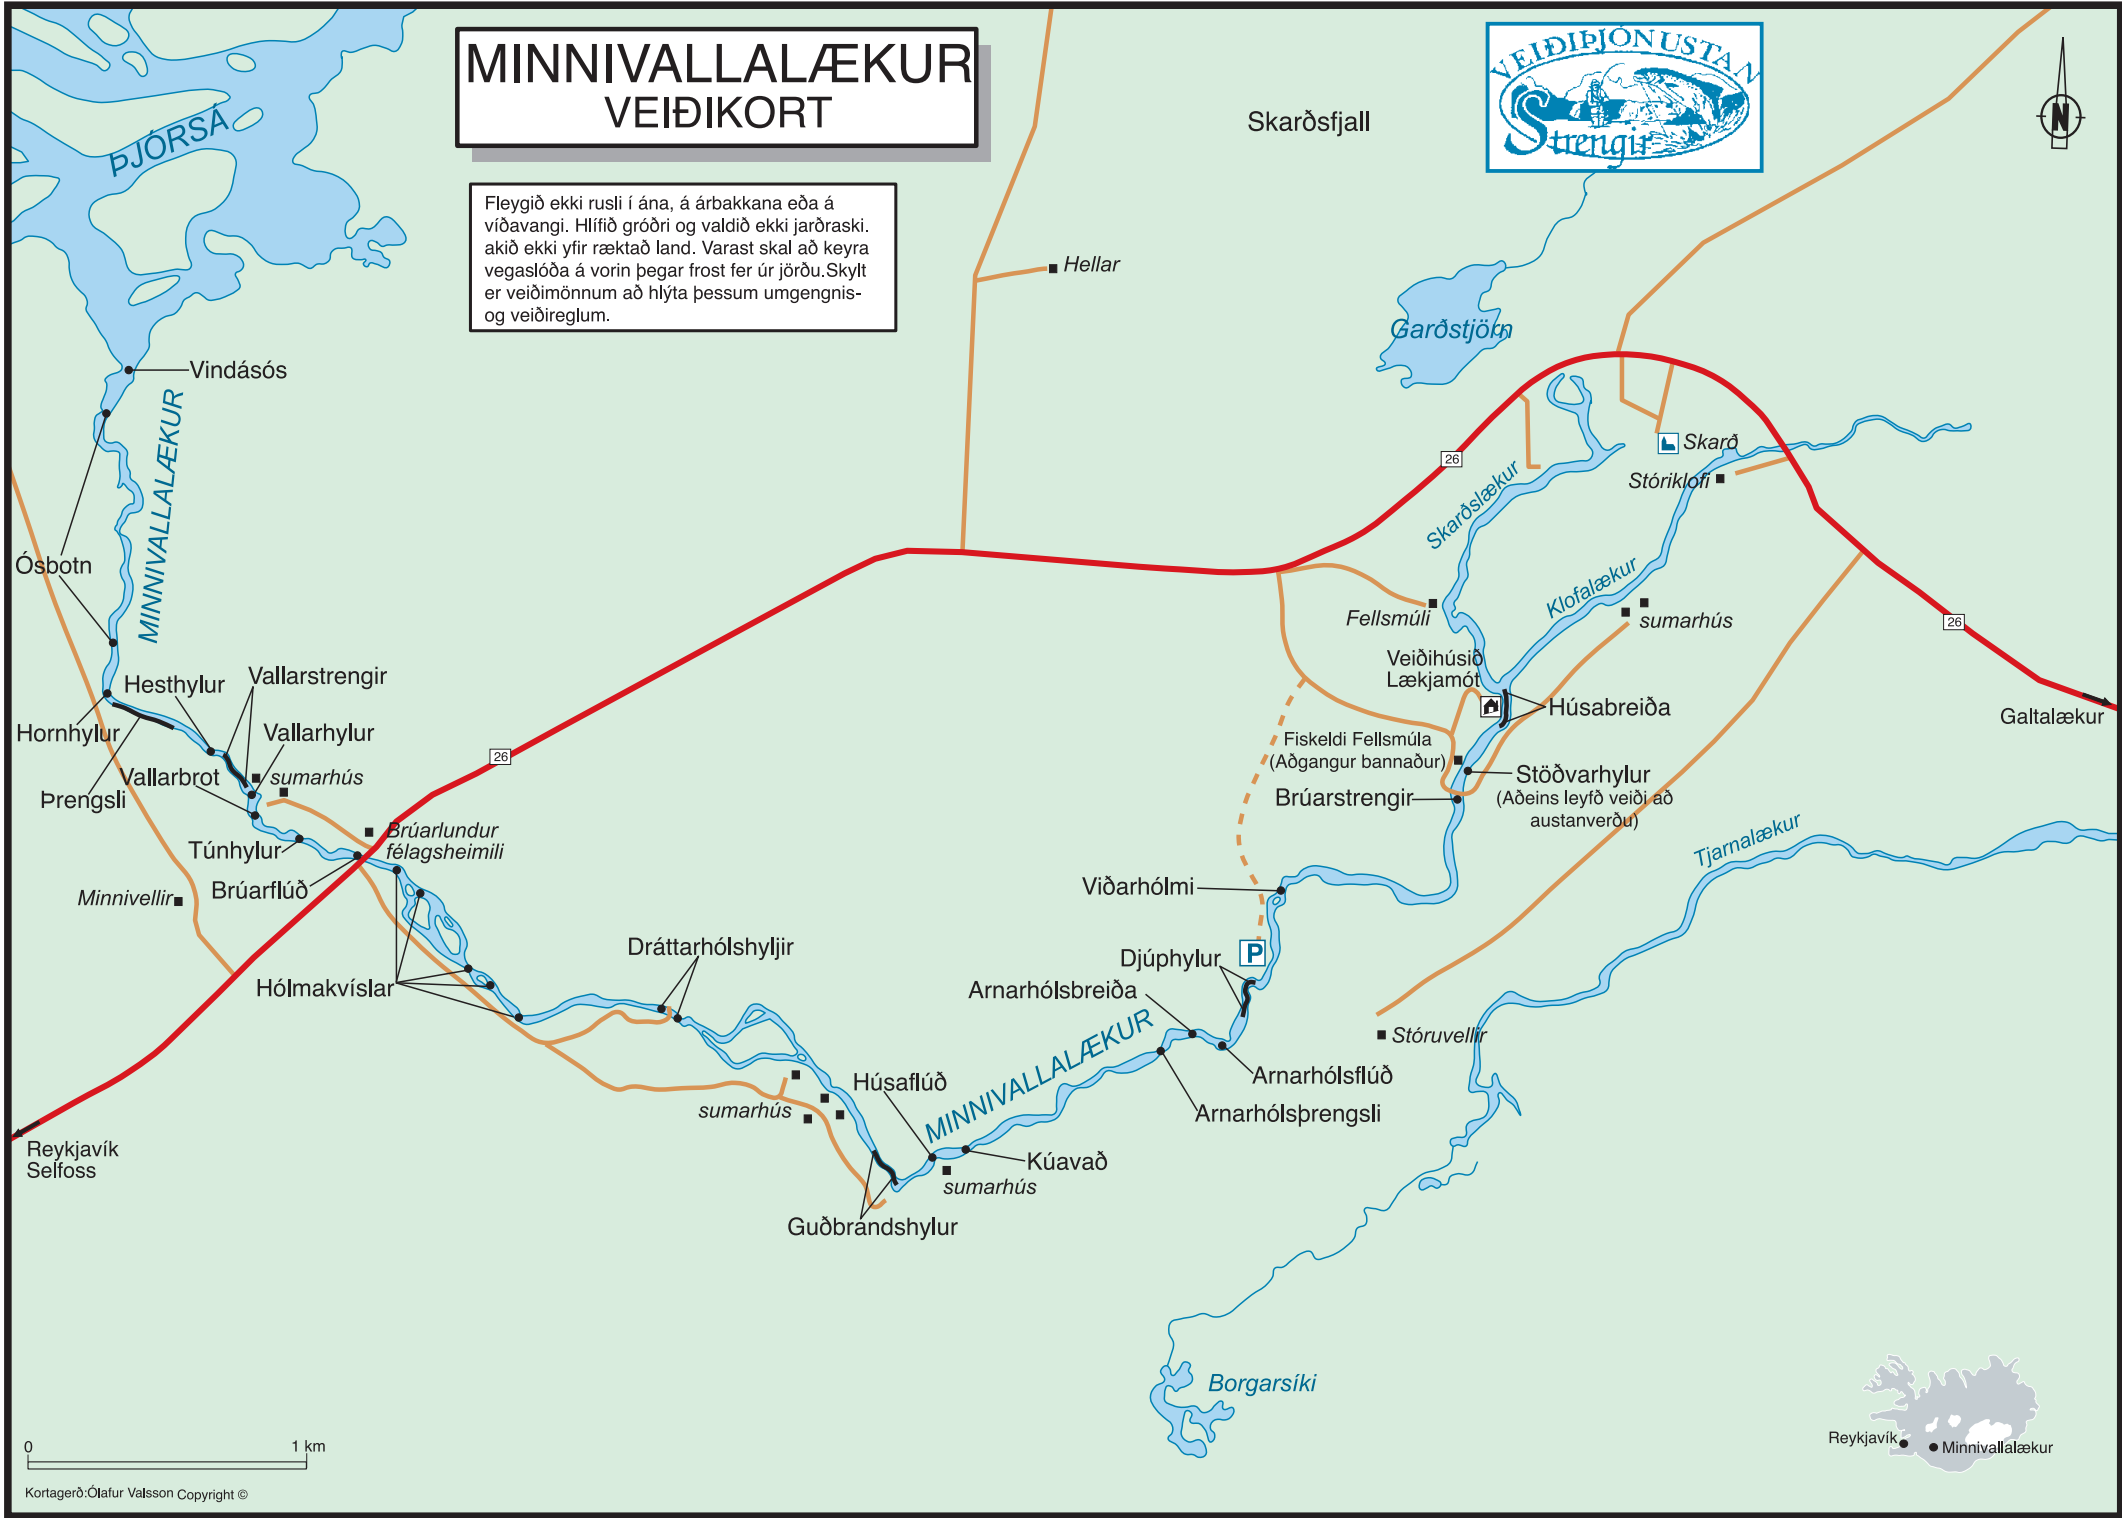

# MINNIVALLALÆKUR VEIÐIKORT

Fleygið ekki rusli í ána, á árbakkana eða á viðavangi. Hlífið gróðri og valdið ekki jarðraski. akið ekki yfir ræktað land. Varast skal að keyra vegaslóða á vorin þegar frost fer úr jörðu. Skylt er veiðimönnum að hlýta þessum umgengnis- og veiðireglum.

0 1 km

Kortagerð: Ólafur Valsson Copyright ©